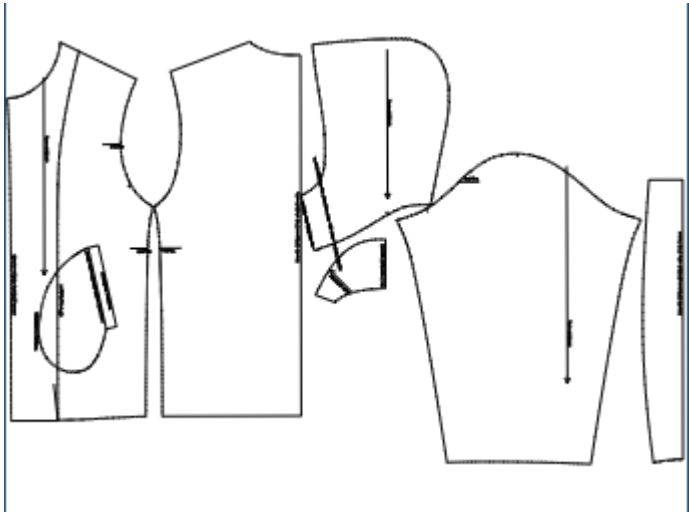

ВАЖНО

При печати этого PDF файла «Масштабирование страницы» или «Page scaling»
должно быть равно «Нет» или «No»

Печать производите в «Истинный размер» или «Actual size»

Подробнее смотрите в разделе «Помощь» - «Печать PDF файлов»