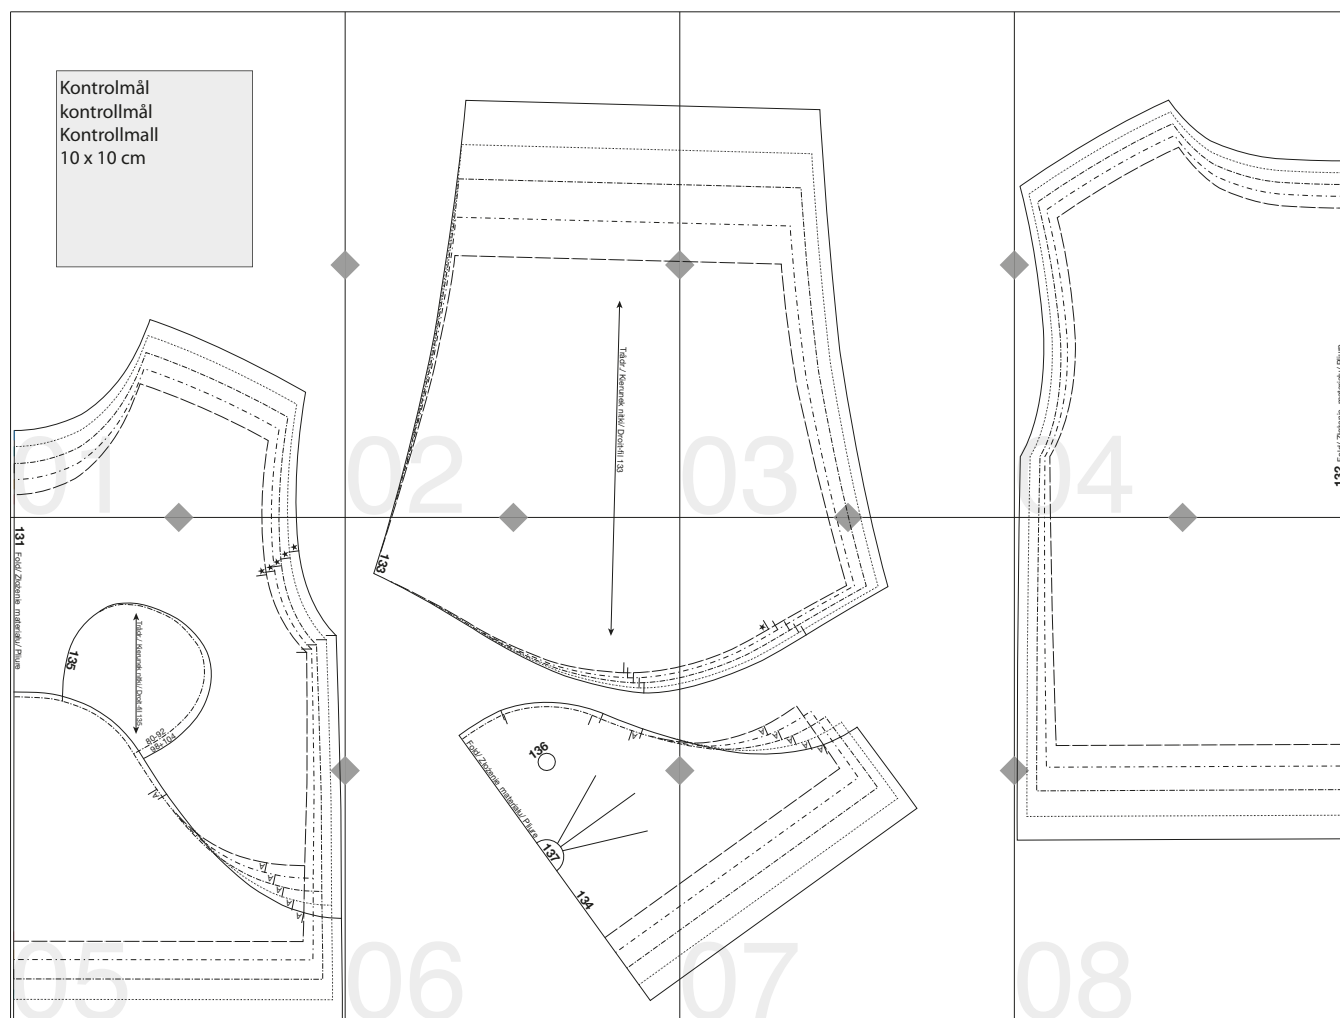

114.JUL.2019.

Kontrolmål
kontrollmål
Kontrollmall
10 x 10 cm

02

Trådr. / Kierunek nitki / Droit-fil 133

03

133

136

Fold / Zloženie materiálu / Pliure

137

134

A/A

06

07

08