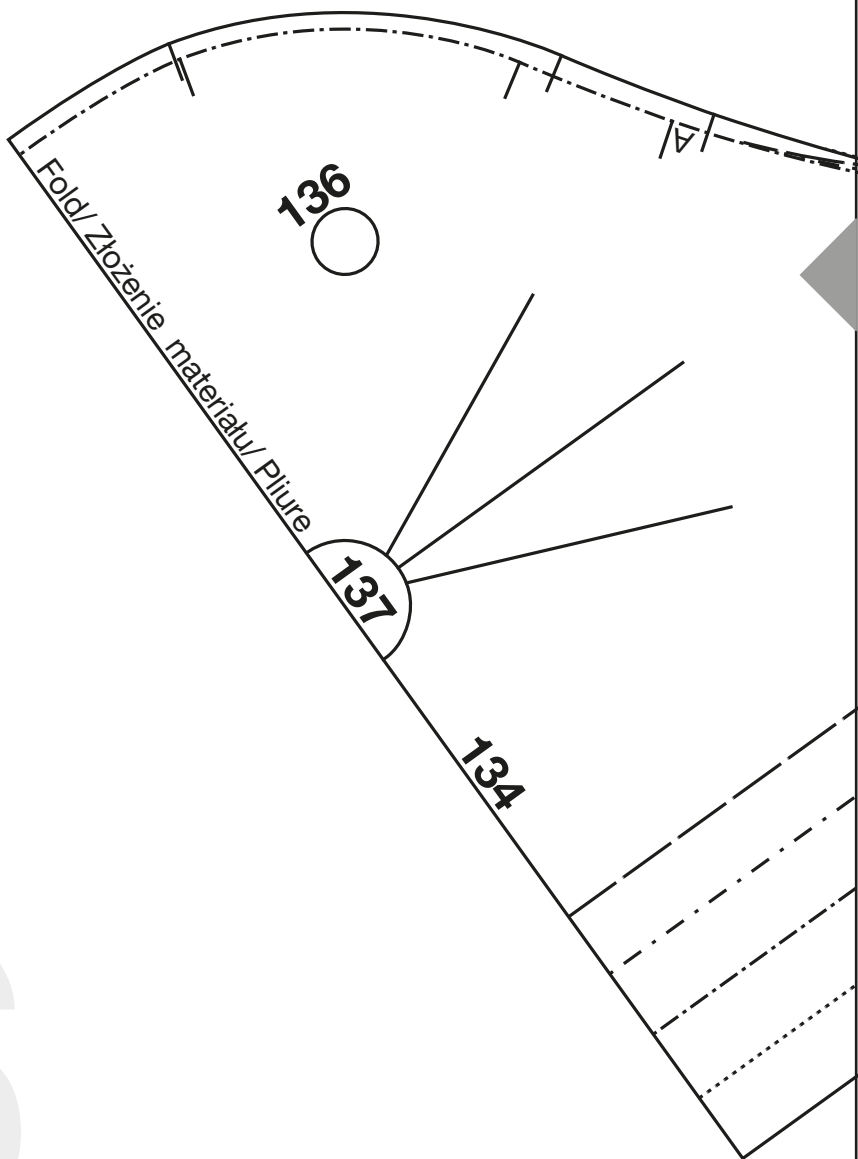

114.JUL.2019.

Kontrolmål
kontrollmål
Kontrollmall
10 x 10 cm

02

Trådr. / Kierunek nitki / Droit-fil 133

03

133

136

Fold / Zloženie materiálu / Pliure

137

134

A/A

06

07

08