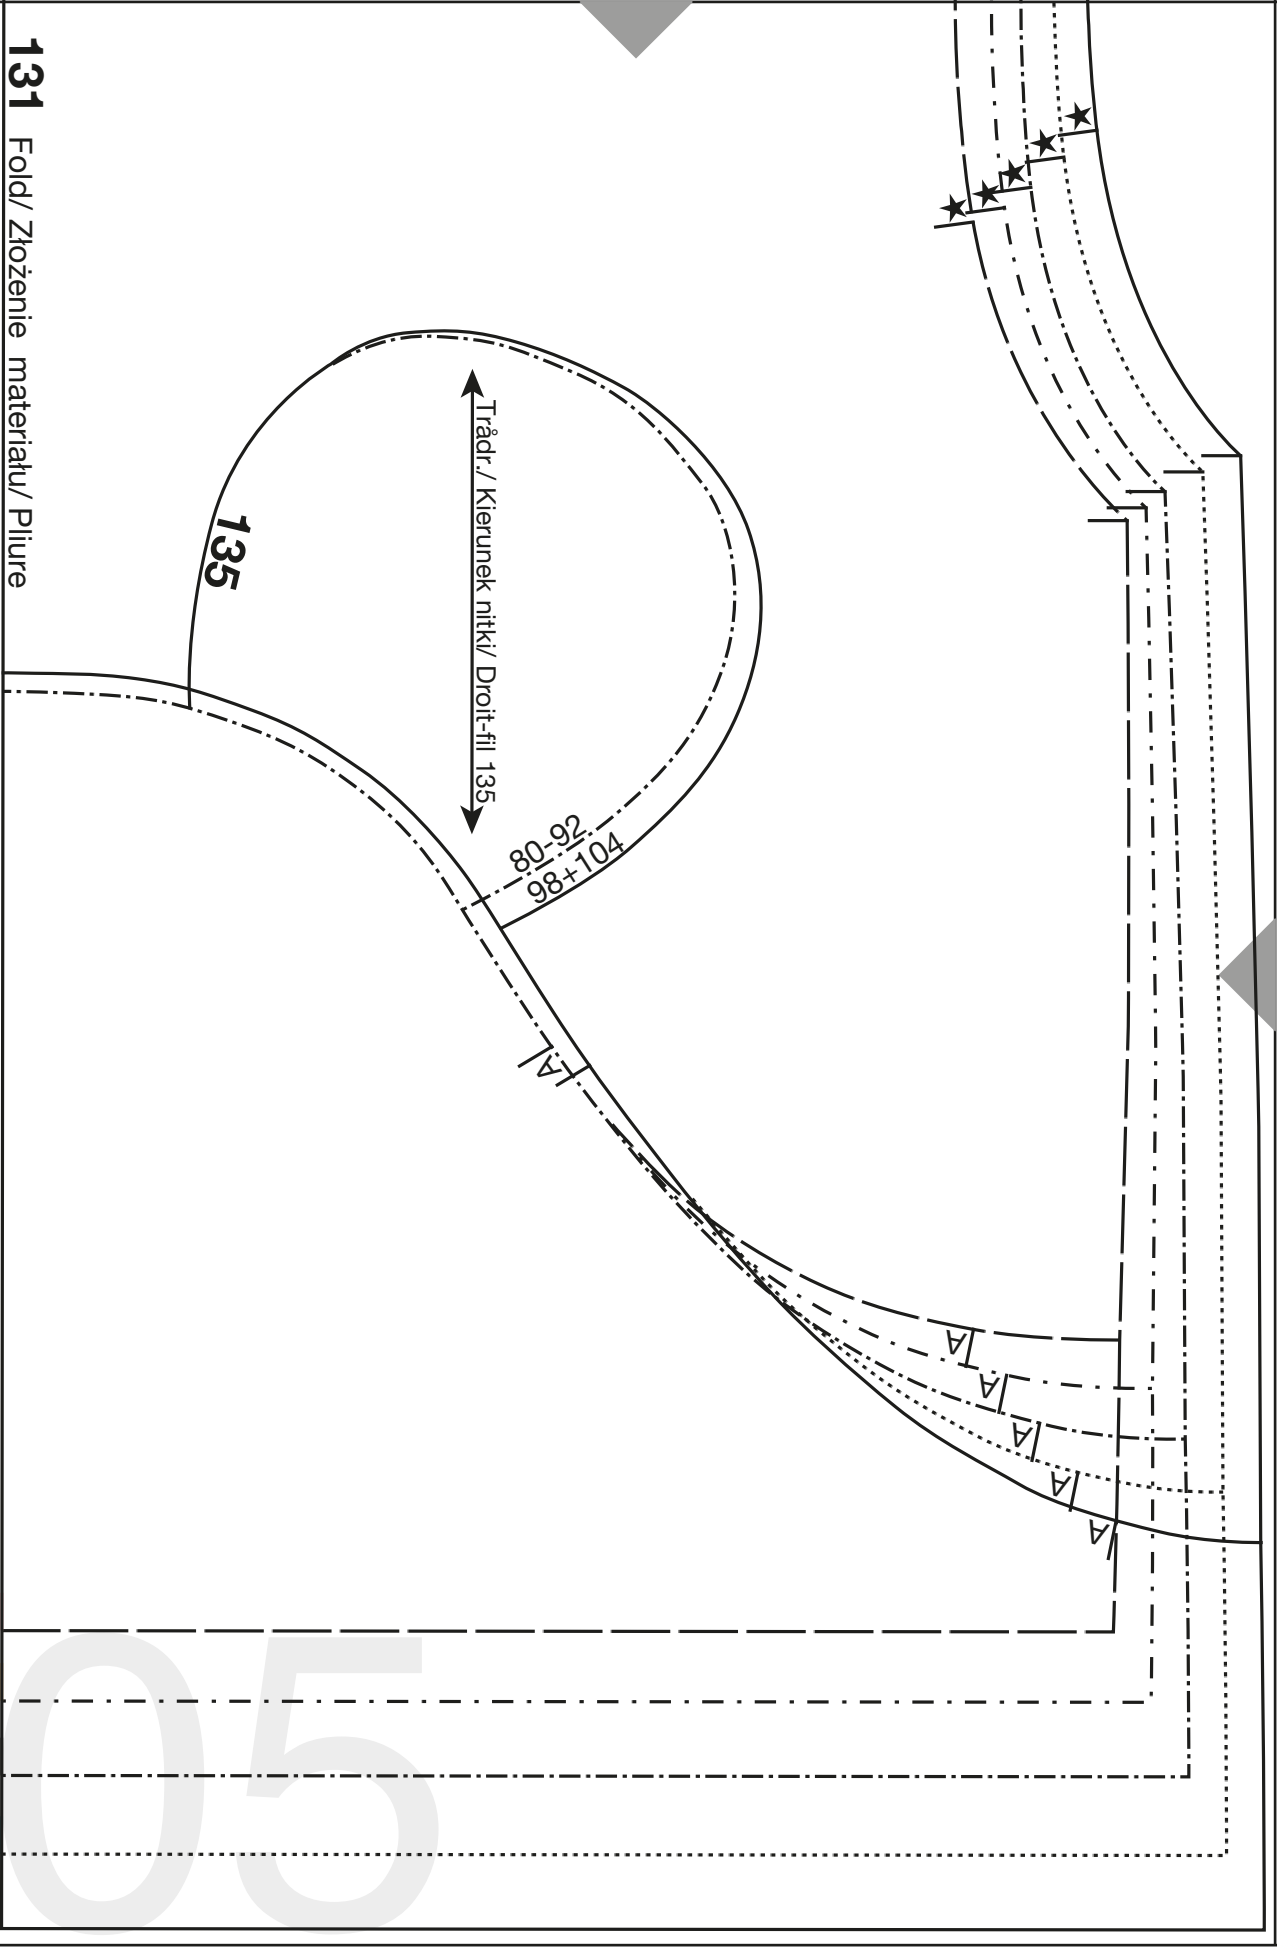

114.JUL.2019.

Kontrolmål
kontrollmål
Kontrollmall
10 x 10 cm

02

Trådr. / Kierunek nitki / Droit-fil 133

03

133

136

Fold / Zloženie materiálu / Pliure

137

134

A/A

06

07

08